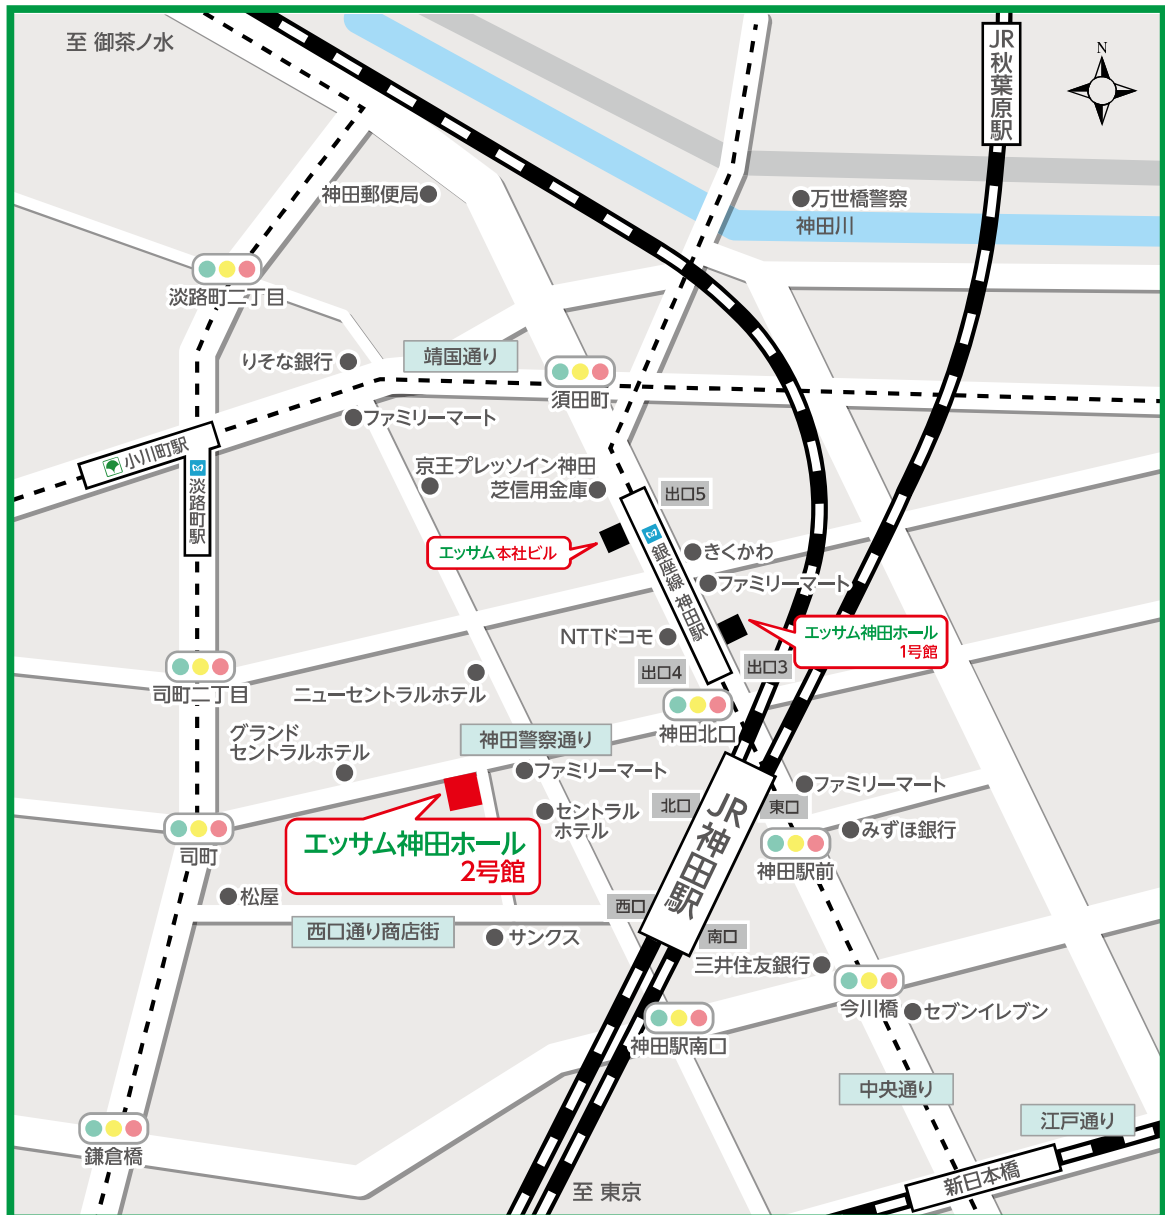

エッサム神田ホール 2号館 アクセスマップ

エッサム神田ホール 2号館

〒101-0047 東京都千代田区内神田3-24-5

- JR神田駅 東口・北口・西口 徒歩2分
- 東京メトロ銀座線 神田駅 4番出口 徒歩2分
- 東京メトロ丸の内線 淡路町駅 A1出口 徒歩5分
- 都営新宿線 小川町駅 A1出口 徒歩5分
- JR秋葉原駅 電気街口 徒歩12分
- JR新日本橋駅 4番出口 徒歩8分

エッサム神田ホール 2号館 アクセスマップ

エッサム神田ホール 2号館

〒101-0047 東京都千代田区内神田3-24-5

- JR神田駅 東口・北口・西口 徒歩2分
- 東京メトロ銀座線 神田駅 4番出口 徒歩2分
- 東京メトロ丸の内線 淡路町駅 A1出口 徒歩5分
- 都営新宿線 小川町駅 A1出口 徒歩5分
- JR秋葉原駅 電気街口 徒歩12分
- JR新日本橋駅 4番出口 徒歩8分